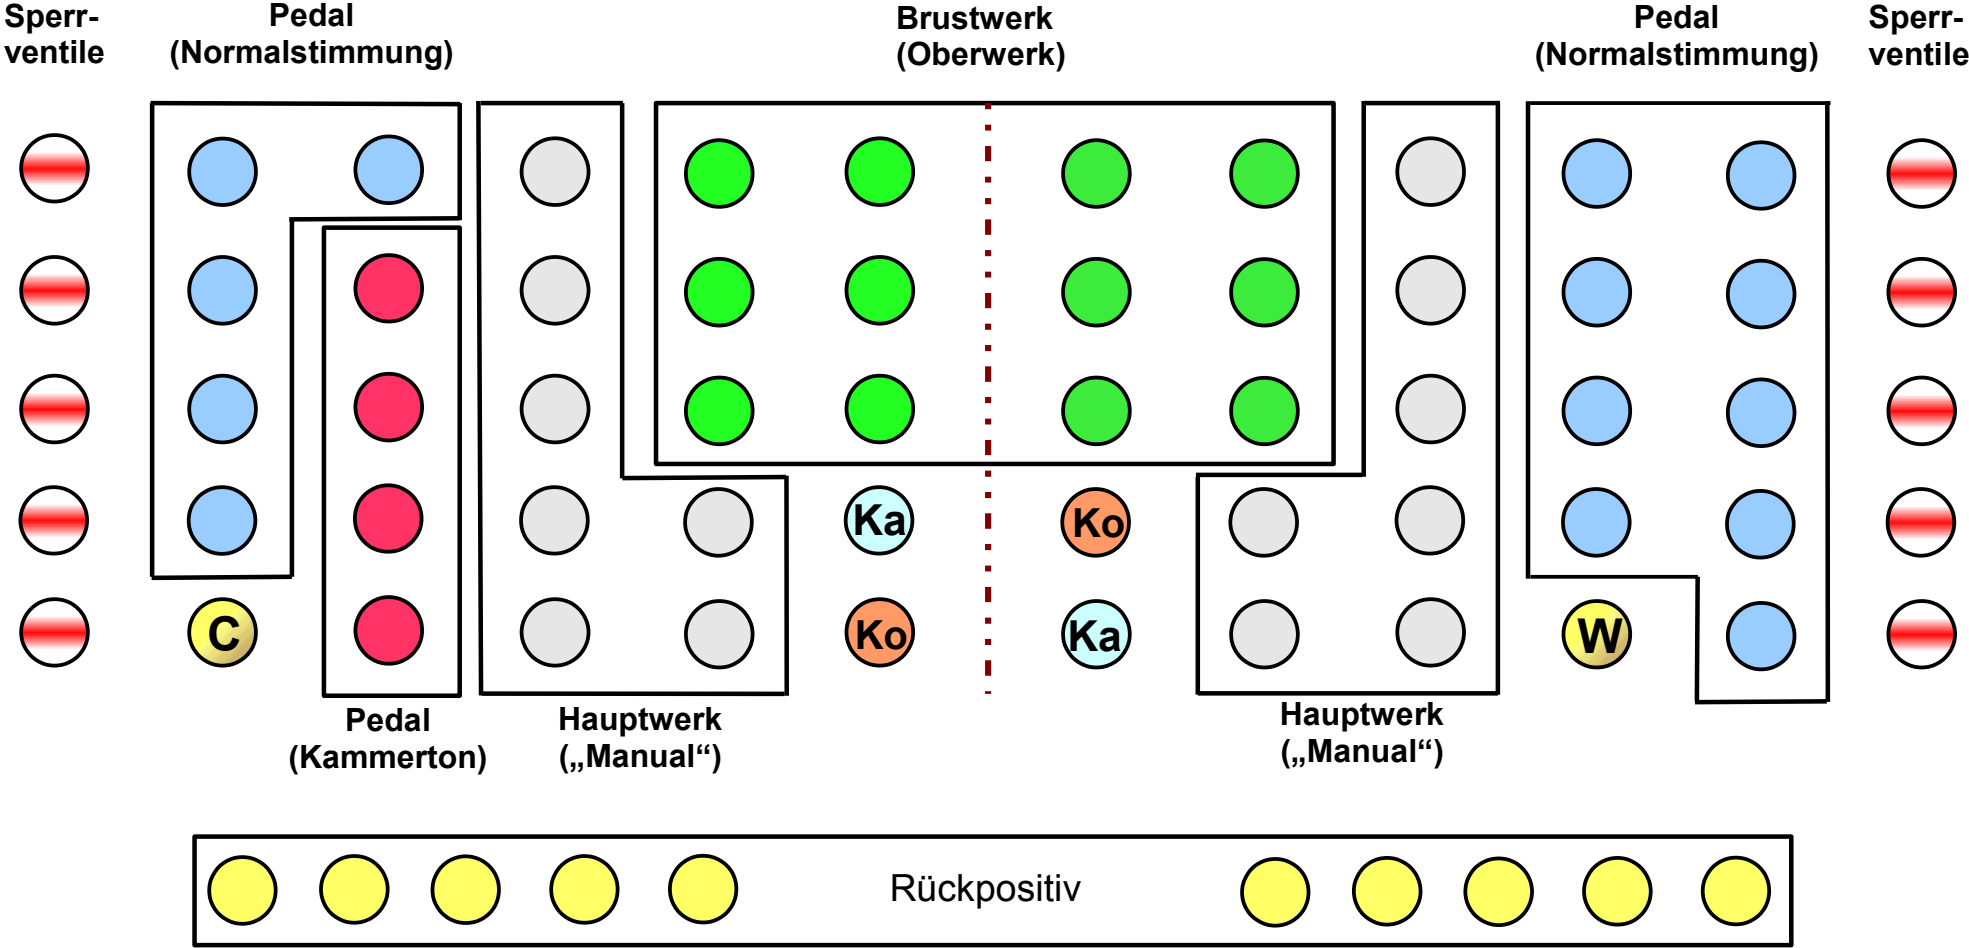

# Virtueller Spieltisch Krzeszow

**C** Kalkantenruf

**W** (Gesamt-)Windablaß

**Ko** Koppel

**Ka** Kammerton

**Brust-(Ober-)Werk**

**Hauptwerk („Manual“)**

**(Rück-)Positiv**